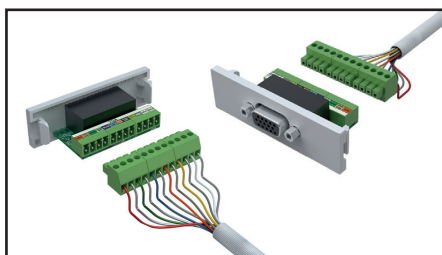

PRO INSTALLATIONSBOKSE

SPECIFIKATIONER	VGA / HDMI / kabelpakke	VGA / USB / HDMI / kabelpakke
		
Varenummer inkl. 5 m kabelpakke	282515	282525
Varenummer inkl. 10 m kabelpakke	282520	282530
Materiale / farve	Plast / Mathvid	Plast / Mathvid
Medfølgende moduler	1 x VGA + 3.5 mm 1 x HDMI	1 x VGA + 3.5 mm 1 x USB-b 1 x HDMI 2 x Blank
Medfølgende kabler	VGA kabel, 3.5 minijack lyd kabel, 2-phono lyd kabel, HDMI han - han	VGA kabel, 3.5 minijack lyd kabel, 2-phono lyd kabel, HDMI han - han, USB 2.0 booster, USB A han - B han,
Boks dimensioner (B x H x D)	86 x 86 x 53 mm	146 x 86 x 53 mm
Garanti - indlevering	2 år	2 år

NEMT OG FLEKSIBELT

Med utallige kombinationsmuligheder til rådighed kan du få præcis den konfiguration, der matcher dit behov bedst. Systemet er så simpelt, at selv en uerfaren tekniker kan installere det. Med Phoenix stik er der ingen behov for lodning. Montér modulerne og tilslut kablerne, der allerede ved levering er klargjorte til hurtig montering. Modulerne er udskiftelige, så hvis du på et senere tidspunkt får brug for en anden tilslutning, er det blot at købe det nye modul, og skifte det med et af de eksisterende. Flexibelt, nemt og professionelt!

Løsningerne kan ændres og udbygges med ekstra moduler efter behov.

Alle moduler har "Phoenix stik" for hurtig montering og kabler tilpasses nemt i længden. Moduler "klikkes" på plads i installationsboksen.

Kabelpakke består af diverse kabler på henholdsvis 5 eller 10 meter. Alle kabler er klargjort til lynhurtig montering.