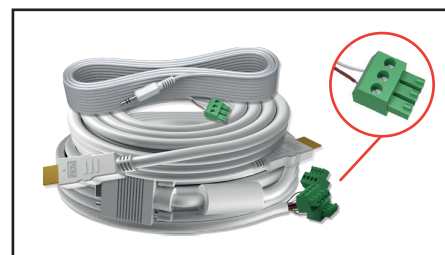

PRO INSTALLATIONSBOKSE

SPECIFIKATIONER	VGA / HDMI / kabelpakke	VGA / USB / HDMI / kabelpakke
		
Varenummer inkl. 5 m kabelpakke	282515	282525
Varenummer inkl. 10 m kabelpakke	282520	282530
Materiale / farve	Plast / Mathvid	Plast / Mathvid
Medfølgende moduler	1 x VGA + 3.5 mm 1 x HDMI	1 x VGA + 3.5 mm 1 x USB-b 1 x HDMI 2 x Blank
Medfølgende kabler	VGA kabel, 3.5 minijack lyd kabel, 2-phono lyd kabel, HDMI han - han	VGA kabel, 3.5 minijack lyd kabel, 2-phono lyd kabel, HDMI han - han, USB 2.0 booster, USB A han - B han,
Boks dimensioner (B x H x D)	86 x 86 x 53 mm	146 x 86 x 53 mm
Garanti - indlevering	2 år	2 år

NEMT OG FLEKSIBELT

Med utallige kombinationsmuligheder til rådighed kan du få præcis den konfiguration, der matcher dit behov bedst. Systemet er så simpelt, at selv en uerfaren tekniker kan installere det. Med Phoenix stik er der ingen behov for lodning. Montér modulerne og tilslut kablerne, der allerede ved levering er klargjorte til hurtig montering. Modulerne er udskiftelige, så hvis du på et senere tidspunkt får brug for en anden tilslutning, er det blot at købe det nye modul, og skifte det med et af de eksisterende. Flexibelt, nemt og professionelt!

Løsningerne kan ændres og udbygges med ekstra moduler efter behov.

Alle moduler har "Phoenix stik" for hurtig montering og kabler tilpasses nemt i længden. Moduler "klikkes" på plads i installationsboksen.